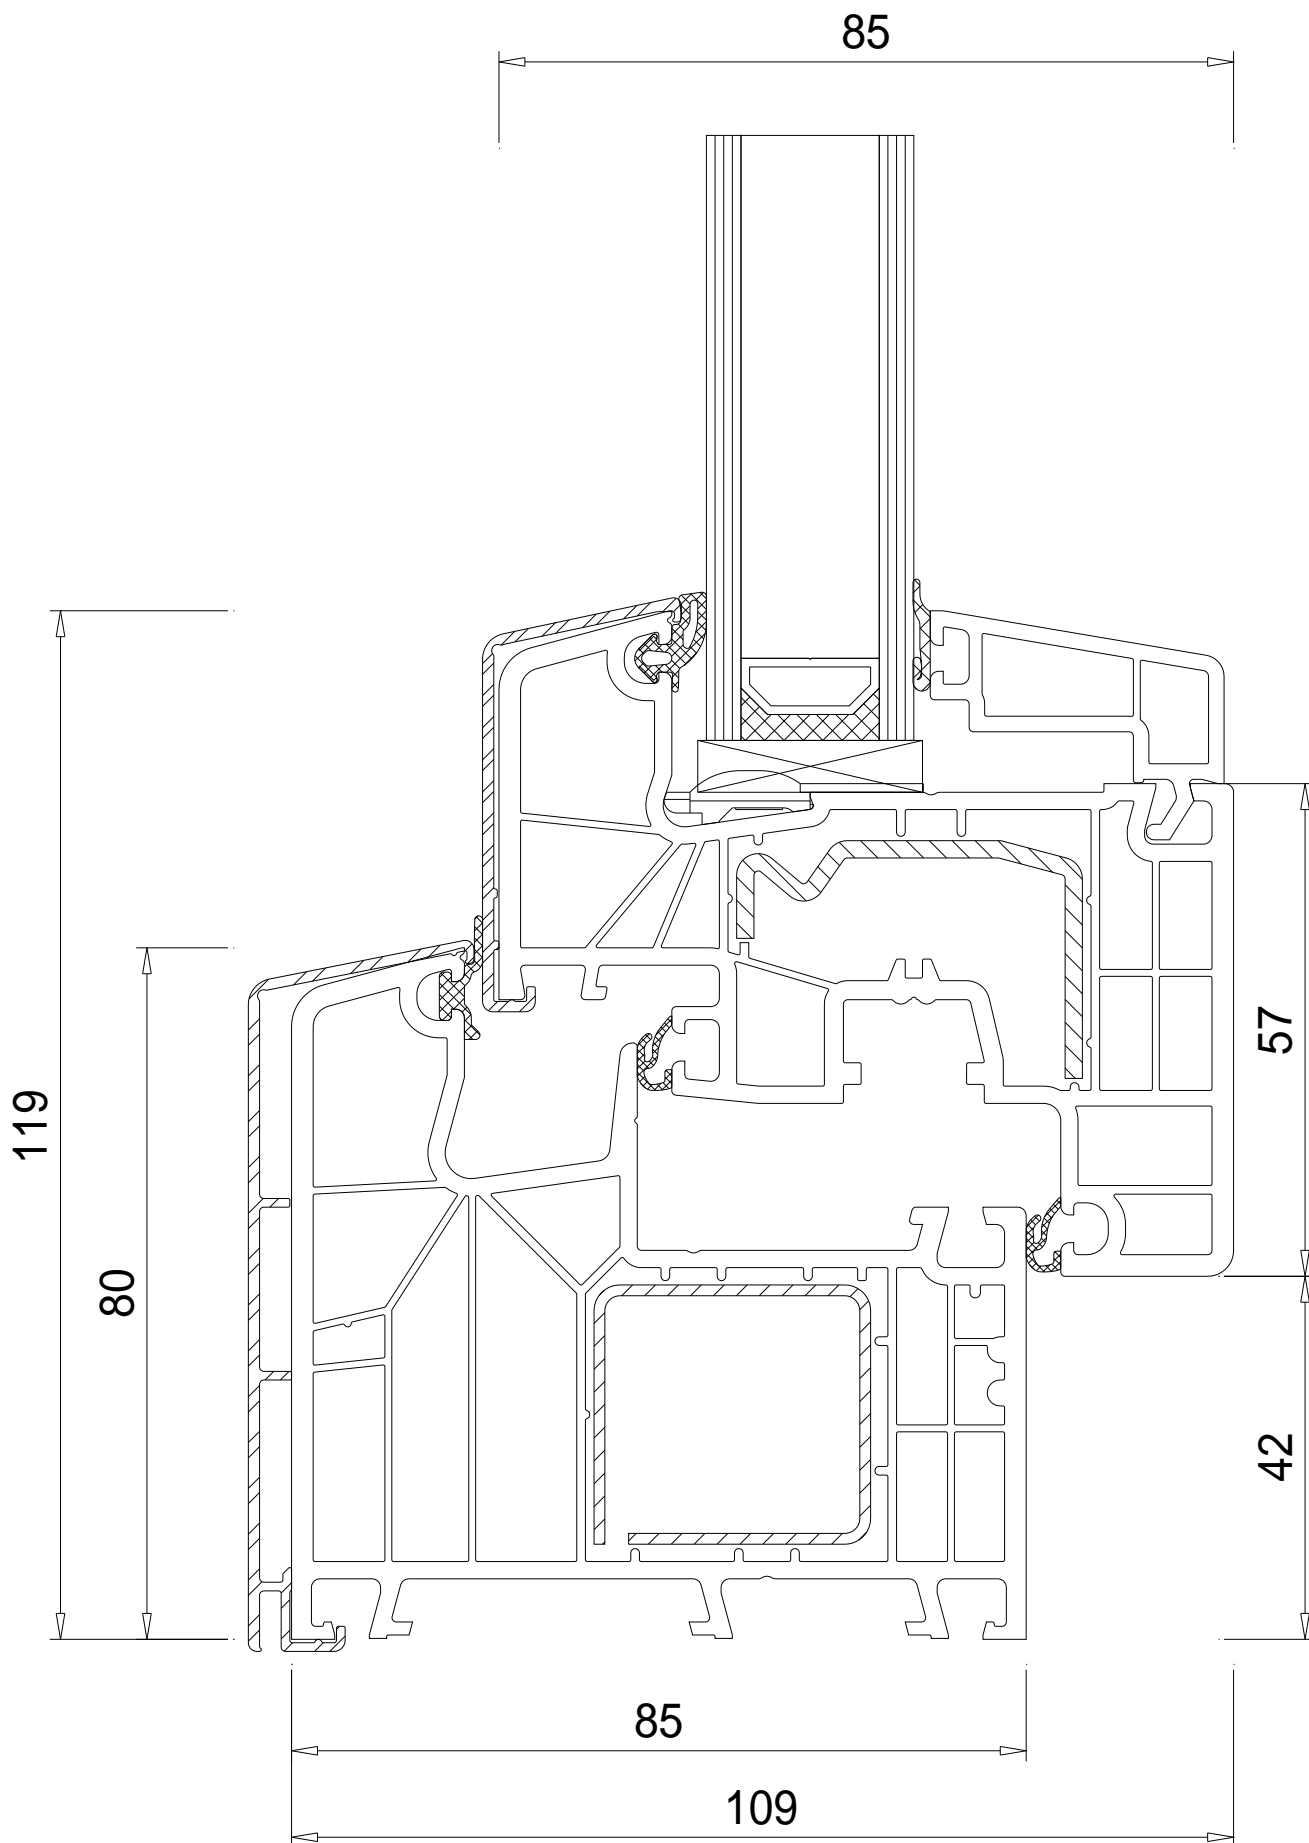

IDEAL 8000® / energeto® 8000

80mm, Classic-line: 180x05

77mm, niezlicowane, Classic-line: 180x20

aluplast P&A

20mm wysoki, 34mm szeroki, Classic-line: 120640

pl Zmiany techniczne i pomyłki zastrzeżone